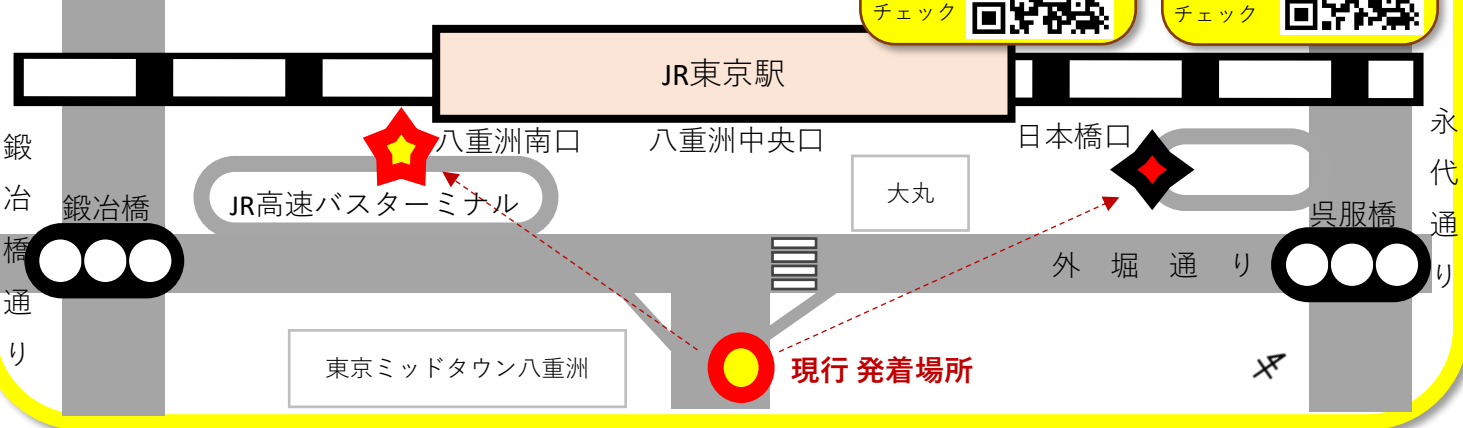

大宮町ターミナル～ちはら台駅 各バス停へ到着(発時刻が+10分となった便は、各バス停への到着時刻も+10分となります。)

●東京都内の相互バス停間、および千葉県内の相互バス停間でのご利用はできません。●「座席定員制」となっております。満席の場合、ご乗車になれませんのでご了承下さい。
平和交通(株)本社営業所 043-256-5644 西岬観光(株)本社営業所 043-265-6667

2025年2月1日(土)より、東京駅のバス停が移動します。
ご利用の際はご注意願います。

☆ 新 出発場所

グーグルマップでチェック

◆ 新 到着場所

グーグルマップでチェック

マイタウンライナー おゆみ野・ちはら台線

時刻表 2025年2月1日～

東京駅 / 銀座駅方面 行き		平日ダイヤ						土休日ダイヤ				
運行会社		西岬	西岬	西岬	西岬	西岬	西岬	西岬	西岬	西岬	西岬	
乗車のみ	ちはら台駅 (始発)	4:55	5:25	5:40	6:25	8:25	9:25	5:55	7:25	8:25	9:25	10:25
	ちはら台公園	4:58	5:28	5:43	6:28	8:28	9:28	5:58	7:28	8:28	9:28	10:28
	大岬公園	4:59	5:29	5:44	6:29	8:29	9:29	5:59	7:29	8:29	9:29	10:29
	ちはら台中央	5:00	5:30	5:45	6:30	8:30	9:30	6:00	7:30	8:30	9:30	10:30
	文月公園	5:01	5:31	5:46	6:31	8:31	9:31	6:01	7:31	8:31	9:31	10:31
	パークシティちはら台	5:02	5:32	5:47	6:32	8:32	9:32	6:02	7:32	8:32	9:32	10:32
	ファミリーハイツ	5:03	5:33	5:48	6:33	8:33	9:33	6:03	7:33	8:33	9:33	10:33
	霜月公園	5:05	5:35	5:50	6:35	8:35	9:35	6:05	7:35	8:35	9:35	10:35
	御影台公園入口	5:06	5:36	5:51	6:36	8:36	9:36	6:06	7:36	8:36	9:36	10:36
	ちはら台入口	5:07	5:37	5:52	6:37	8:37	9:37	6:07	7:37	8:37	9:37	10:37
	農業センター入口	5:09	5:39	5:54	6:39	8:39	9:39	6:09	7:39	8:39	9:39	10:39
	おゆみ野ハイム・パークハウス	5:10	5:40	5:55	6:40	8:40	9:40	6:10	7:40	8:40	9:40	10:40
	しのぼり公園前	5:11	5:41	5:56	6:41	8:41	9:41	6:11	7:41	8:41	9:41	10:41
	おゆみ野駅	5:13	5:43	5:58	6:43	8:43	9:43	6:13	7:43	8:43	9:43	10:43
	扇田小学校	5:18	5:48	6:03	6:48	8:48	9:48	6:18	7:48	8:48	9:48	10:48
	学園前駅	5:19	5:49	6:04	6:49	8:49	9:49	6:19	7:49	8:49	9:49	10:49
	学園前駅入口	5:20	5:50	6:05	6:50	8:50	9:50	6:20	7:50	8:50	9:50	10:50
	有吉中学校	5:22	5:52	6:07	6:52	8:52	9:52	6:22	7:52	8:52	9:52	10:52
	赤井寮	5:24	5:54	6:09	6:54	8:54	9:54	6:24	7:54	8:54	9:54	10:54
	大宮町ターミナル	5:30	6:00	6:15	7:00	9:00	10:00	6:30	8:00	9:00	10:00	11:00
降車のみ	銀座駅 (数寄屋橋)	6:20	↓	↓	↓	↓	↓	↓	↓	↓	↓	↓
	東京駅 (日本橋口)	6:25	7:05	7:25	8:35	10:05	11:05	7:35	9:05	10:05	11:05	12:05
	銀座駅 (数寄屋橋)	-	7:18	7:38	8:48	10:18	11:18	7:48	9:18	10:18	11:18	12:18
	東雲イオン前	-	-	-	-	10:43	-	-	-	10:43	-	12:43